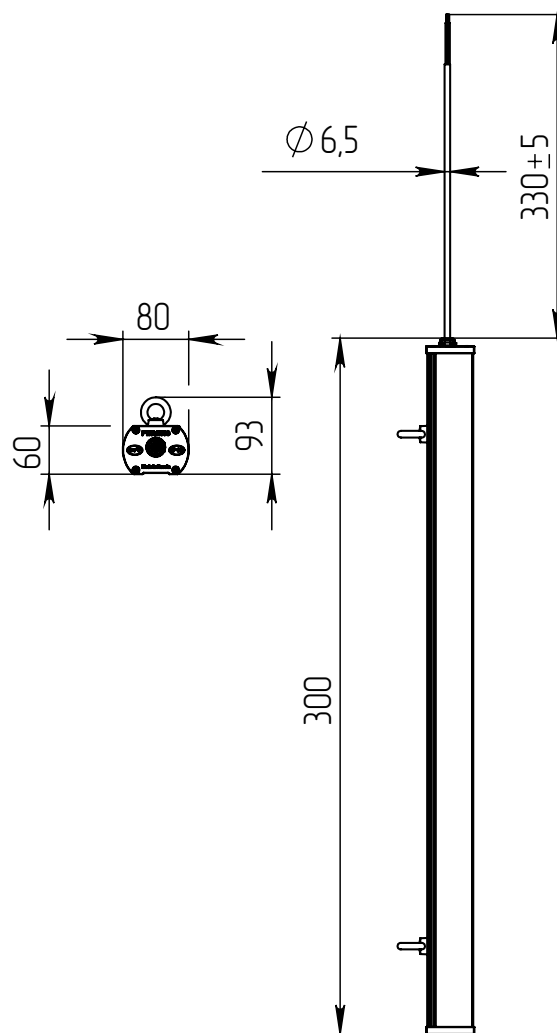

ТЕХНИЧЕСКИЕ ХАРАКТЕРИСТИКИ

Потребляемая мощность	24 Вт
Световой поток светильника	2 878 Лм
Индекс цветопередачи	Ra>80
Кривая силы света	специальная 25x100°
Цветовая температура	4700-5300 К
Степень защиты корпуса	IP66
Температура эксплуатации	-40 ÷ +50 °C
Вид климатического исполнения	У2
Габариты	80x600x60 мм
Вес	1,45 кг
Гарантийный срок	5 лет