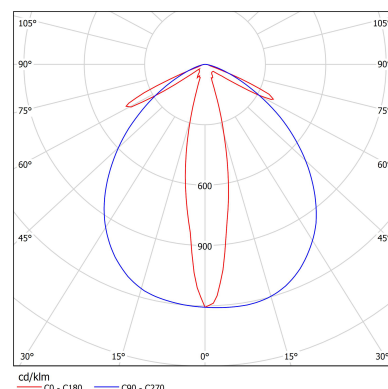

ТЕХНИЧЕСКИЕ ХАРАКТЕРИСТИКИ

Потребляемая мощность	24 Вт
Световой поток светильника	2 878 Лм
Индекс цветопередачи	Ra>80
Кривая силы света	специальная 25x100°
Цветовая температура	4700-5300 К
Степень защиты корпуса	IP66
Температура эксплуатации	-40 ÷ +50 °C
Вид климатического исполнения	У2
Габариты	80x600x60 мм
Вес	1,45 кг
Гарантийный срок	5 лет